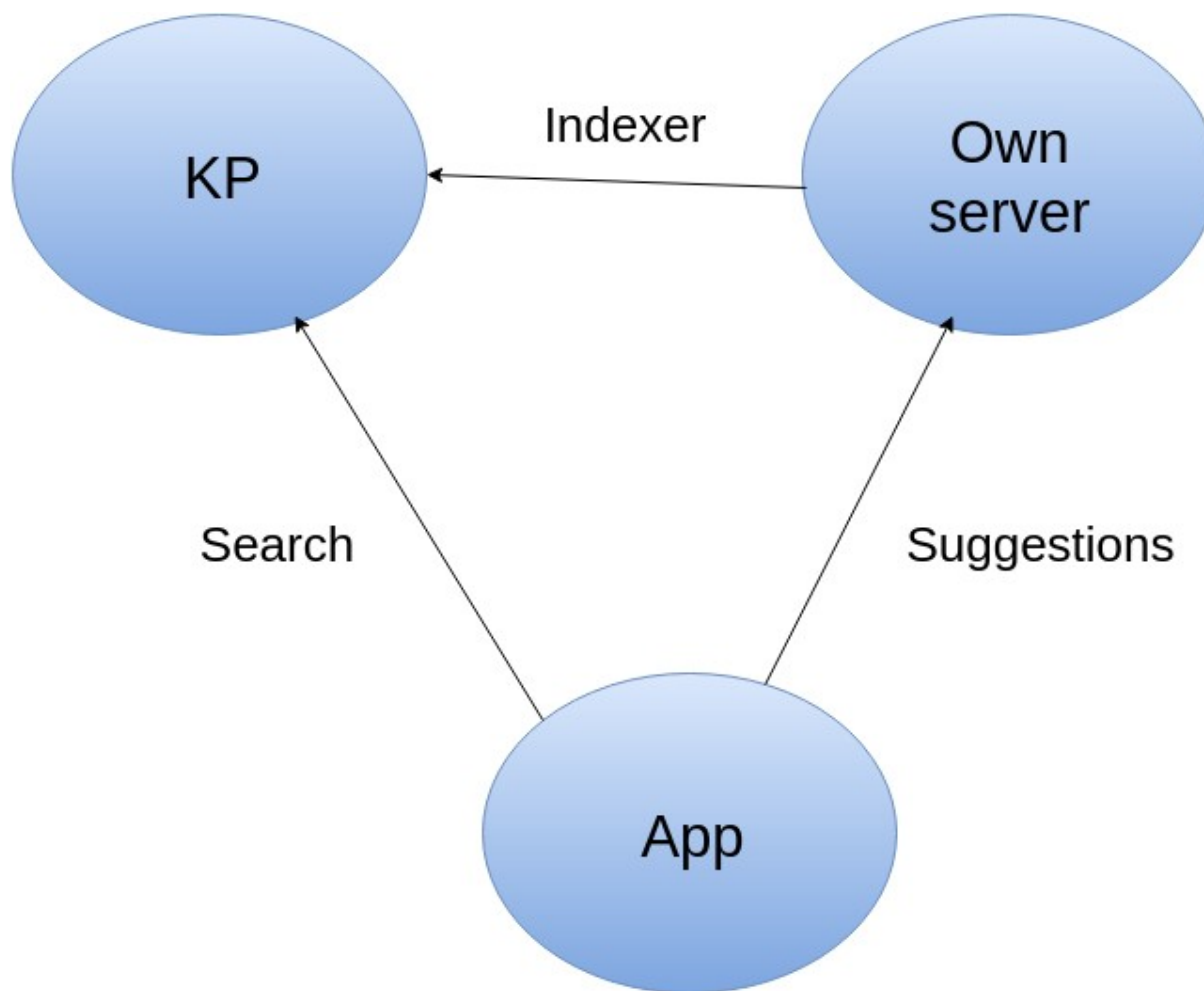

# KP SUGGESTIONS

- Задача - адаптировать предложения фильмов на кинопоиске для более, чем единичной глубины
- Решение - распарсить страницы и контент ресурса на свой сервер. Теперь можно применять другие алгоритмы обхода и поиска рекомендаций.

# Внутреннее устройство

# Refs

[https://github.com/sanya1111/KP\\_Suggestions](https://github.com/sanya1111/KP_Suggestions)

<https://www.dropbox.com/s/rshstcg350ycv9g/KS.apk?dl=0>

<https://vimeo.com/149352947>