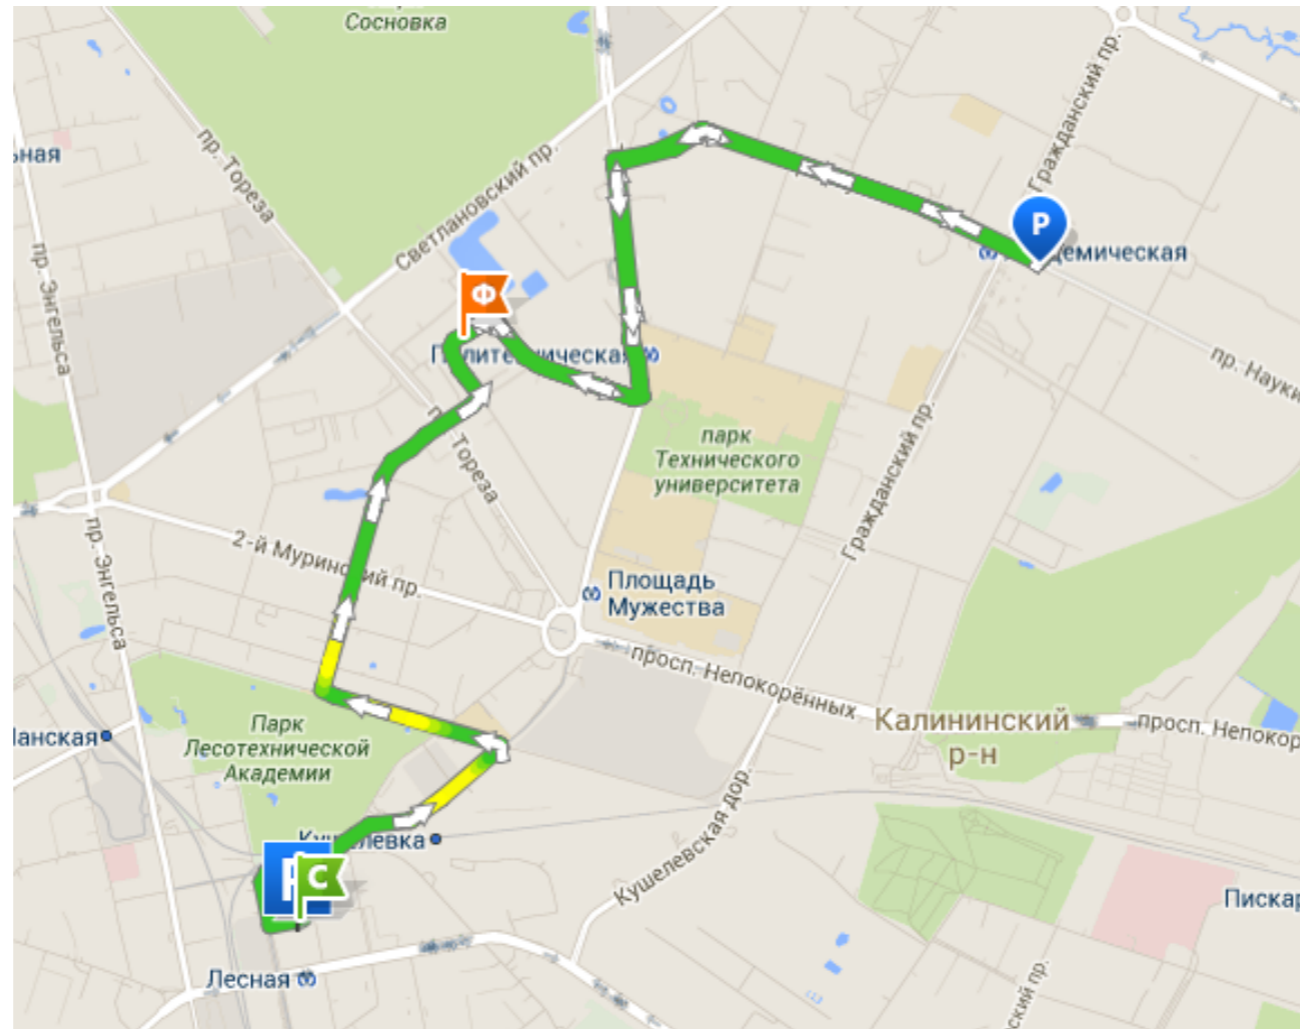

Фильтрация навигационного решения

Обеспечение качественного отображения трека при плохих условиях приема