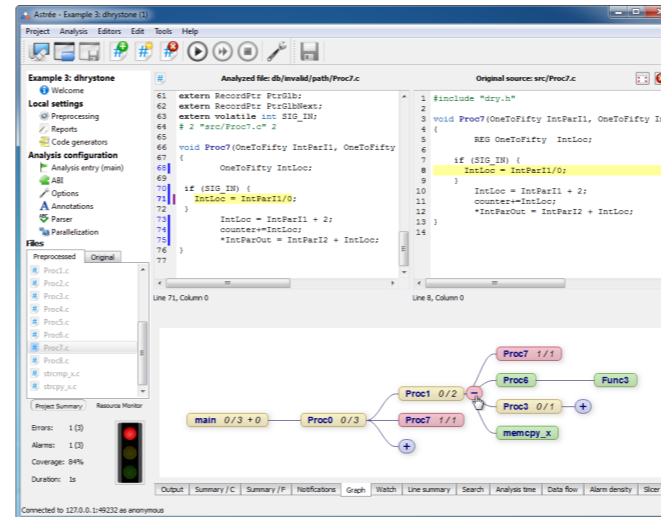

# Исследование NFC-EEPROM

Исследовать возможность использования NFC-EEPROM для дистанционной конфигурации и обновления ПО устройства

**StarLine®**

# Системы статического анализа кода (C/C++)

- Исследовать существующие в индустрии статические анализаторы кода
- Настроить окружение для проектов StarLine

# Адаптивный мониторинг

---

Исследование возможности адаптивной отправки координат на сервер